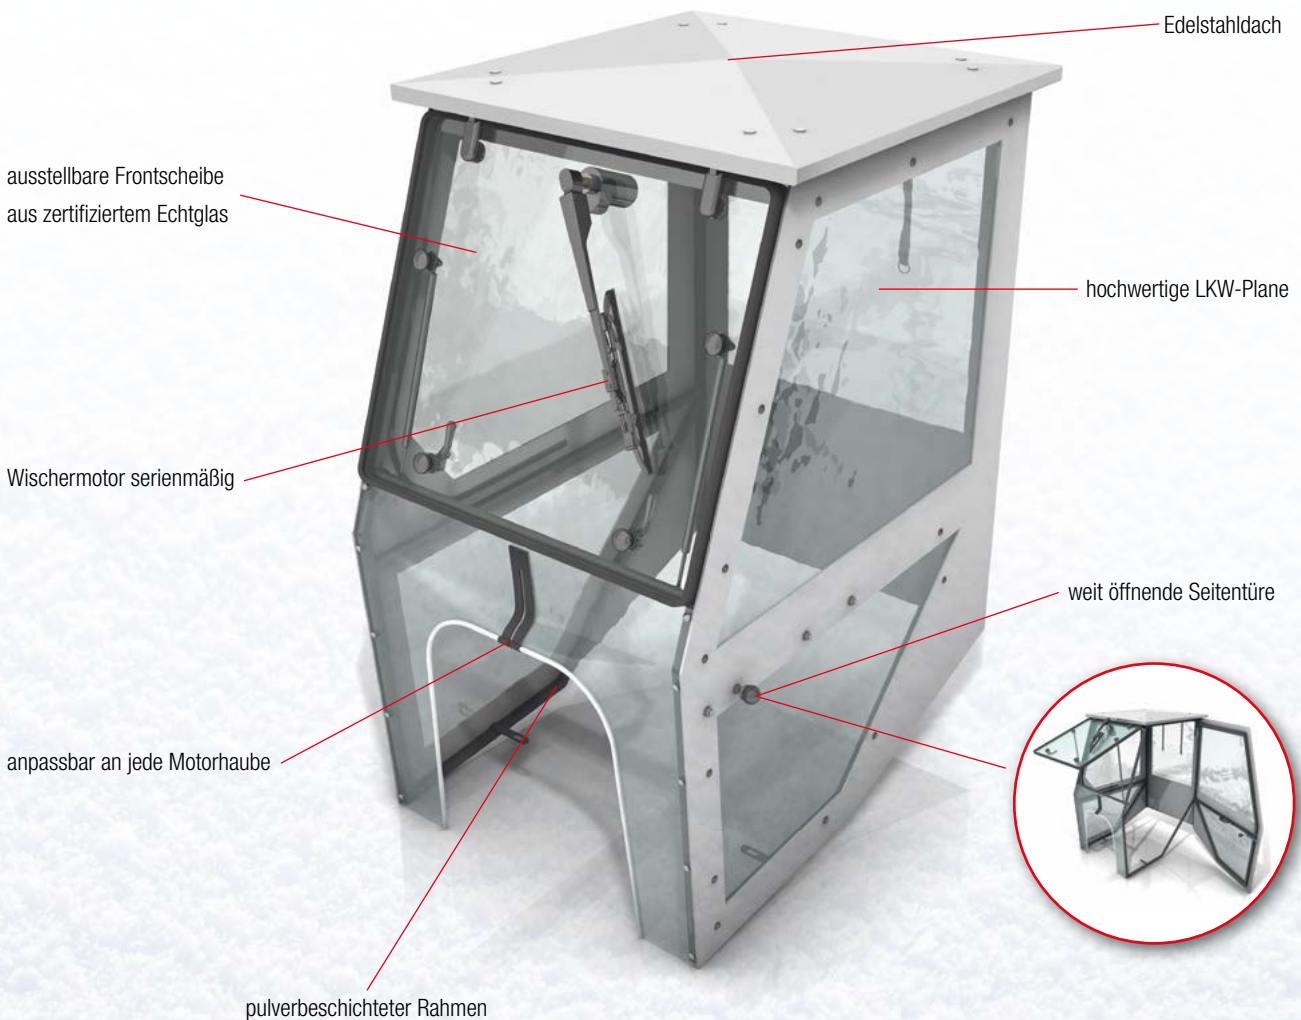

# Garuda – Wetterschutzverdeck

Passend für **JEDEN** Aufsitzmäher

Gebrauchsmusterschutz-Nr. 2020060043349

- ▶ Die Garuda Technik GmbH bietet Ihnen für jeden Rasentraktor oder Kommunalschlepper eine günstige Alternative zur teuren, vollverglasten und beheizten Kabine. Das Wetterschutzverdeck schützt Sie oder Ihre Mitarbeiter im Wintereinsatz vor Wind, Regen und Schnee.
- ▶ Die Kabinen werden komplett bei uns und speziell auf Kundenwunsch nach Baukastensystem gefertigt. So können beispielsweise auch Durchfahrthöhen in Tiefgaragen berücksichtigt werden. Das Wetterschutzverdeck lässt sich leicht und unkompliziert abmontieren.

## Garuda Wetterschutzverdeck inkl. Anpassung an Traktor inkl. MwSt.

▶ Die Kabine darf nur auf gewerblichen oder privaten Grundstücken benutzt werden ◀

**2.698,20**

### Zubehör

Seitenspiegel links und rechts  
Rundumleuchte

Preis inkl. MwSt.

**199,20**  
**149,20**